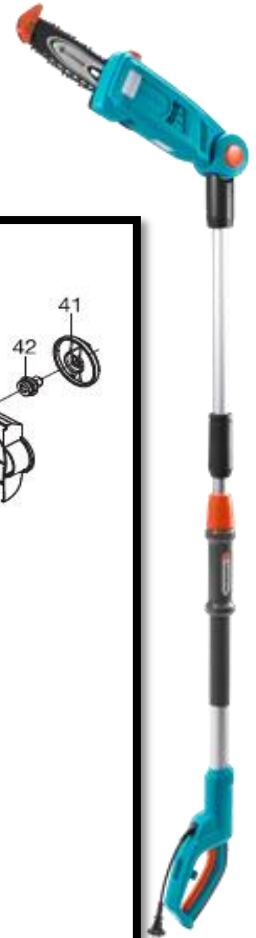

Gardena telescopische stokzaag TCS 720/20 Art. 8868

Gardena telescopische stokzaag TCS 720/20

POSITIE	BESTELNR.	OMSCHRIJVING
2	8868-00.610.04	Olie tank
3	8866-00.900.05	Rubber ventiel
4 t/m 6	8866-00.901.00	Olievuldop compleet
7	8868-00.610.39	Schroef ST3x12
8	8868-00.610.34	Olietankdop
9	8868-00.610.28	Olieleiding
10	8868-00.610.32	Borgring
11 t/m 17	8868-00.611.00	Oliepomp compleet
18,69	8866-00.900.22	Schroef ST4x16
19	8868-00.610.37	Tandwielhuis deksel
22	8868-00.610.16	Aandrijf wiel
25	8868-00.610.45	Bus
26	8868-00.610.12	Tandwiel
27	8868-00.610.13	Borgring Ø 6
29	8868-00.610.26	Spanbout
30	8866-00.900.10	Spanschroef
32	8868-00.613.00	Motor compleet
33	8868-00.610.33	Olie afdichting
34	8866-00.900.28	Spansleutel
35	8868-00.610.07	Veiligheidsafdekking
36	G4049	Ketting 8"
37 t/m 40	8866-00.900.02	Zwaard compleet
41 t/m 45	8868-00.901.00	Zwaard afdekkap
46	8866-00.900.13	Borgring Ø 10
47	8866-00.900.14	Sluitring
48	8866-00.900.15	Kettingwiel
49	8868-00.610.38	Schroef ST4x25
54	8866-00.900.17	Drukveer
55	8883-00.610.05	Drukknop
56 t/m 67 69,70	8883-00.620.00	Handgreep compleet
59	8883-00.620.26	Veer
60	8883-00.620.05	Schuif
62	8883-00.620.24	Schakelaar
64	8883-00.620.34	Kabelklem
65	8868-00.610.39	Schroef 3x12
66	8883-00.620.22	Netsnoer
70	8883-00.620.29	Aansluitklem
	8883-00.902.00	Draagriem compleet