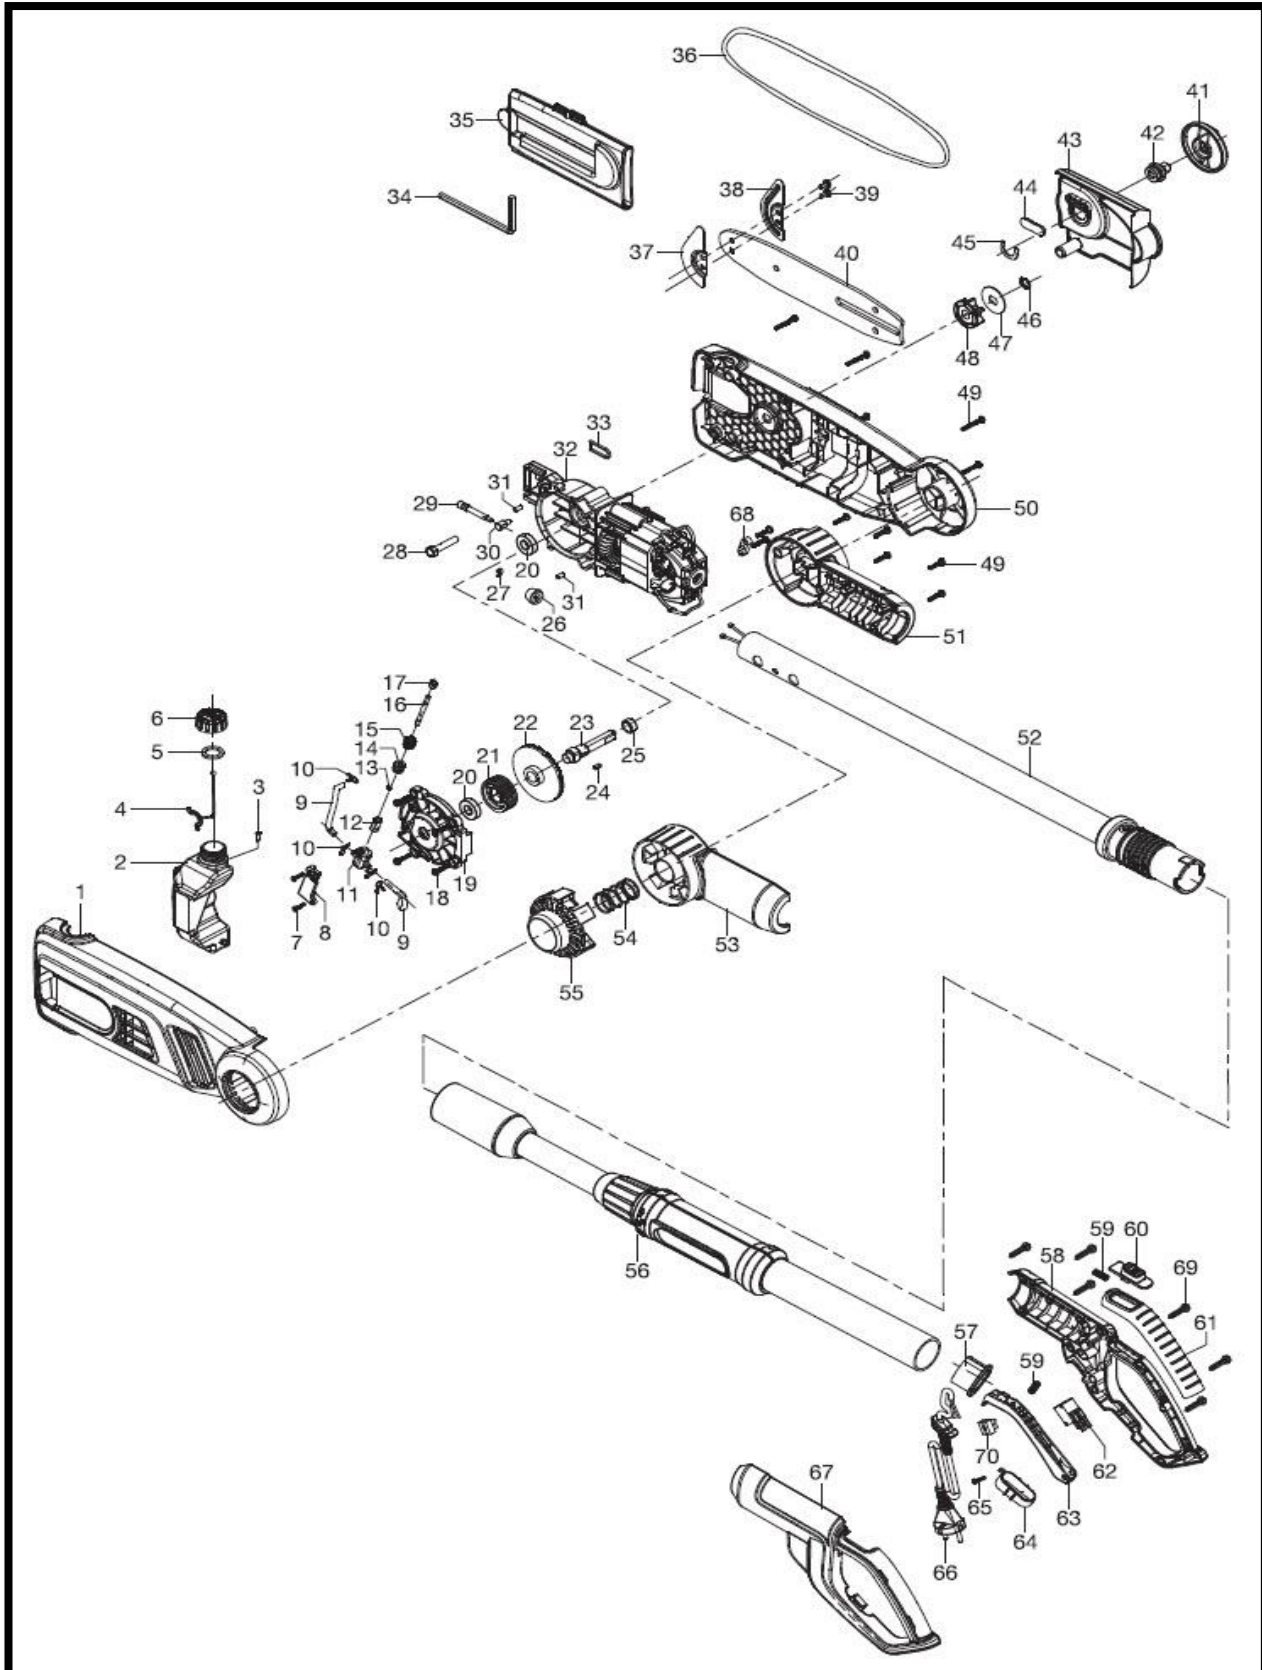

Gardena telescopische stokzaag TCS 720/20 Art. 8868

Gardena telescopische stokzaag TCS 720/20

POSITIE	BESTELNR.	OMSCHRIJVING
2	8868-00.610.04	Olie tank
3	8866-00.900.05	Rubber ventiel
4 t/m 6	8866-00.901.00	Olievuldop compleet
7	8868-00.610.39	Schroef ST3x12
8	8868-00.610.34	Olietankdop
9	8868-00.610.28	Olieleiding
10	8868-00.610.32	Borgring
11 t/m 17	8868-00.611.00	Oliepomp compleet
18,69	8866-00.900.22	Schroef ST4x16
19	8868-00.610.37	Tandwielhuis deksel
22	8868-00.610.16	Aandrijf wiel
25	8868-00.610.45	Bus
26	8868-00.610.12	Tandwiel
27	8868-00.610.13	Borgring Ø 6
29	8868-00.610.26	Spanbout
30	8866-00.900.10	Spanschroef
32	8868-00.613.00	Motor compleet
33	8868-00.610.33	Olie afdichting
34	8866-00.900.28	Spansleutel
35	8868-00.610.07	Veiligheidsafdekking
36	G4049	Ketting 8"
37 t/m 40	8866-00.900.02	Zwaard compleet
41 t/m 45	8868-00.901.00	Zwaard afdekkap
46	8866-00.900.13	Borgring Ø 10
47	8866-00.900.14	Sluitring
48	8866-00.900.15	Kettingwiel
49	8868-00.610.38	Schroef ST4x25
54	8866-00.900.17	Drukveer
55	8883-00.610.05	Drukknop
56 t/m 67 69,70	8883-00.620.00	Handgreep compleet
59	8883-00.620.26	Veer
60	8883-00.620.05	Schuif
62	8883-00.620.24	Schakelaar
64	8883-00.620.34	Kabelklem
65	8868-00.610.39	Schroef 3x12
66	8883-00.620.22	Netsnoer
70	8883-00.620.29	Aansluitklem
	8883-00.902.00	Draagriem compleet